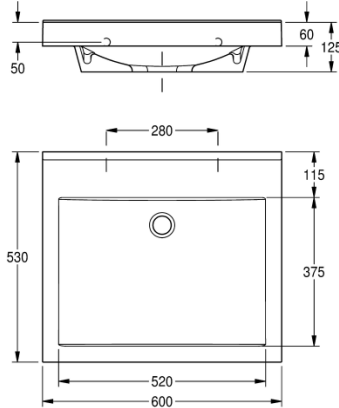

KWC QUADRO Einzelwaschtisch

Modell-Linie: QUADRO | ANMW410

Waschtische & Waschrinnen | Waschtische & Waschrinnen

KWC-Nr.

2000090010

ohne Armaturenbohrung

2000090011

mit Armaturenbohrung 35 mm (D)

1

QUADRO Einzelwaschtisch aus kunstharzgebundenem Mineralwerkstoff MIRANIT, mit porenfreier, glatter Oberfläche (temperaturbeständig bis 80 °C), Farbton Alpinweiß. Mit einer nahtlos eingeformten, rechteckigen Mulde, ohne Überlauf, ohne Armaturenbohrung, Befestigung an Beckenrückwand, Dreiseitige

Schürze 60 mm (H), Hintere Schwallkante. Inklusiv Befestigungsmaterial.

Abmessungen 600 x 125 x 530 mm (B x H x T)
Muldenmaße 520 x 40/90 x 375 mm (B x H x T)

Technische Daten

Beckenposition	mittig
Becken: Höhe	90 mm
Becken: Tiefe	375 mm
Beckenform	Rechteck
Becken: Breite	520 mm
Farbe	alpinweiß
Material	mineralischer Werkstoff
Materialtyp	Miranit
Gesamttiefe	530 mm
Gesamthöhe	125 mm
Gesamtbreite	600 mm
Überlauf	nein
Schwallrand	ja
Siphon inklusive	nein
Rückwand	nein
Kundenspezifisch	nein
Armaturenbank	ja
Art der Montage	Wandmontage
Position Ablauf	mittig hinten
Ausladung Ablauf	185 mm
Ablaufgarnitur inklusive	nein
Durchmesser Ablaufbohrung	DN 32

KWC

QUADRO Einzelwaschtisch

Modell-Linie: QUADRO | ANMW410

Waschtische & Waschrinnen | Waschtische & Waschrinnen

teamNumber

421411

sanitasTroeschNumber

7412